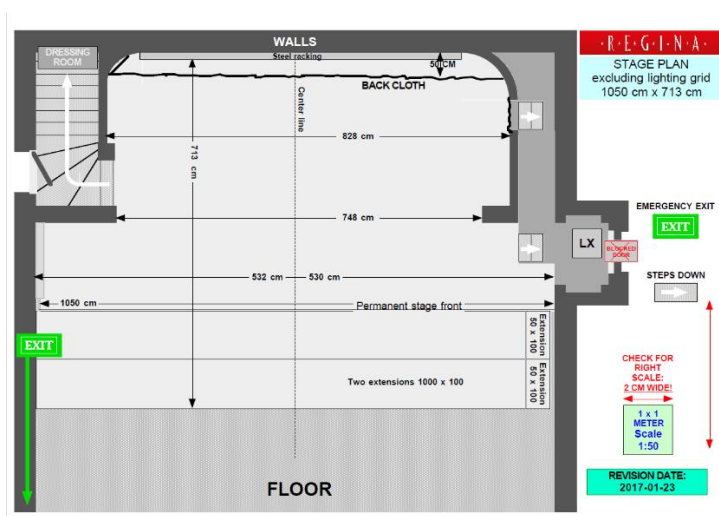

★ R ★ E ★ G ★ I ★ N ★ A ★

SCEN

Scenmått vid bordssittning

Djup: 5 meter
Bredd: 7,5 meter
Max bredd: 10,5 meter

Fri höjd: 4,2 m

Antal publikplatser

Parkett: 90
Balkong: 117

Total: 207
Extra: 12

Scenmått vid gradängsittning

Djup: 7 meter
Bredd: 7,5 meter
Max bredd: 10,5 meter

Fri höjd: 4,2 m

Antal publikplatser

Parkett: 153
Balkong: 76

Total: 229
Extra: 6

★ R ★ E ★ G ★ I ★ N ★ A ★

LJUD

Wyrestorm SW-1001-HDBT

Dukar

4 x 3 m
2,80 x 2,10 m