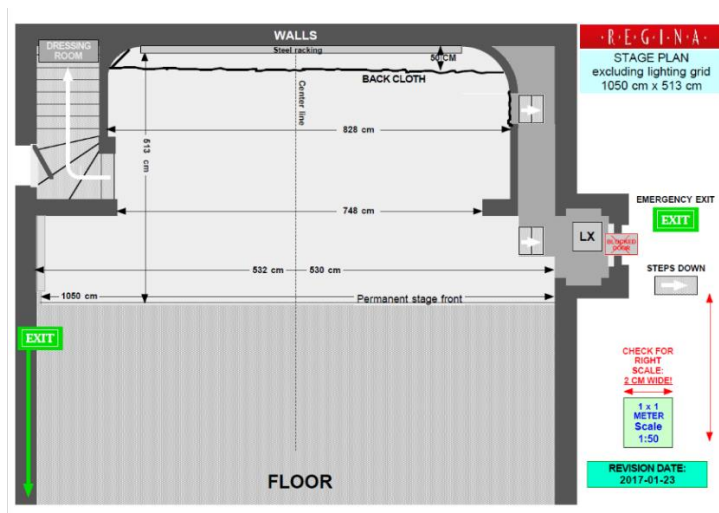

★ R ★ E ★ G ★ I ★ N ★ A ★

SCEN

Scenmått vid bordssittning

Djup: 5 meter
Bredd: 7,5 meter
Max bredd: 10,5 meter

Fri höjd: 4,2 m

Antal publikplatser

Parkett: 90
Balkong: 117

Total: 207
Extra: 12

Scenmått vid gradängsittning

Djup: 7 meter
Bredd: 7,5 meter
Max bredd: 10,5 meter

Fri höjd: 4,2 m

Antal publikplatser

Parkett: 153
Balkong: 76

Total: 229
Extra: 6

★ R ★ E ★ G ★ I ★ N ★ A ★

LJUD

Wyrestorm SW-1001-HDBT

Dukar

4 x 3 m
2,80 x 2,10 m