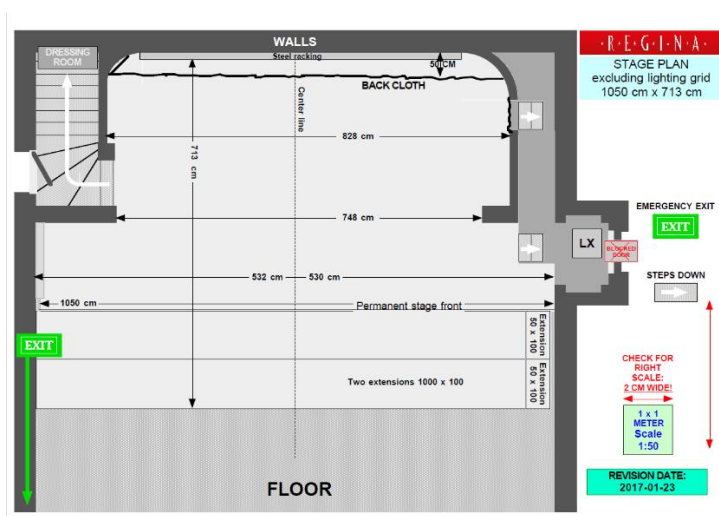

★ R ★ E ★ G ★ I ★ N ★ A ★

SCEN

Scenmått vid bordssittning

Djup: 5 meter
Bredd: 7,5 meter
Max bredd: 10,5 meter

Fri höjd: 4,2 m

Antal publikplatser

Parkett: 90
Balkong: 117

Total: 207
Extra: 12

Scenmått vid gradängsittning

Djup: 7 meter
Bredd: 7,5 meter
Max bredd: 10,5 meter

Fri höjd: 4,2 m

Antal publikplatser

Parkett: 153
Balkong: 76

Total: 229
Extra: 6

★ R ★ E ★ G ★ I ★ N ★ A ★

LJUD

Switch

Wyrestorm SW-1001-HDBT

Dukar

4 x 3 m

2,80 x 2,10 m