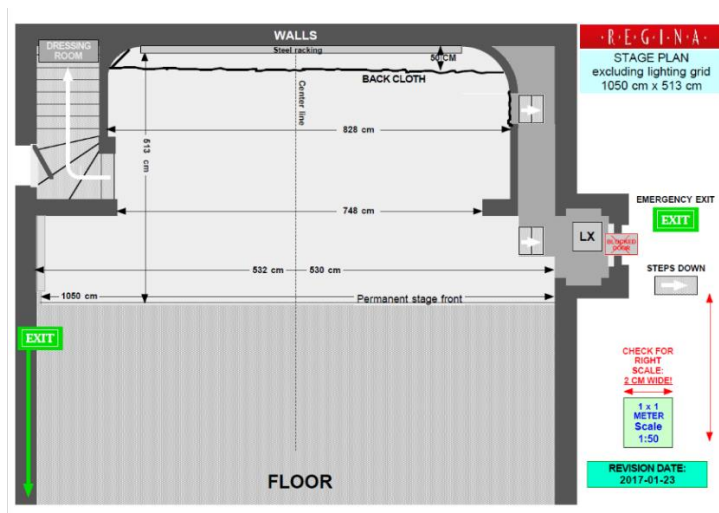

★ R ★ E ★ G ★ I ★ N ★ A ★

SCEN

Scenmått vid bordssittning

Djup: 5 meter
Bredd: 7,5 meter
Max bredd: 10,5 meter

Fri höjd: 4,2 m

Antal publikplatser

Parkett: 90
Balkong: 117

Total: 207
Extra: 12

Scenmått vid gradängsittning

Djup: 7 meter
Bredd: 7,5 meter
Max bredd: 10,5 meter

Fri höjd: 4,2 m

Antal publikplatser

Parkett: 153
Balkong: 76

Total: 229
Extra: 6

★ R ★ E ★ G ★ I ★ N ★ A ★

LJUD

Switch

Wyrestorm SW-1001-HDBT

Dukar

4 x 3 m

2,80 x 2,10 m