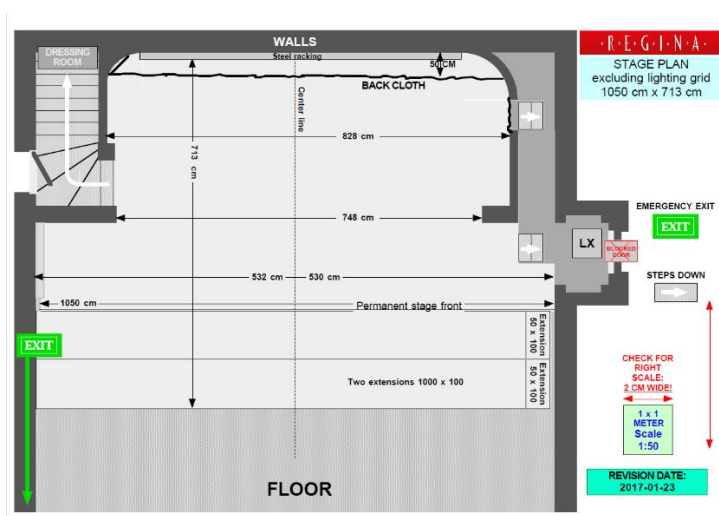

Antal publikplatser

Parkett: 153
Balkong: 76

Total: 229
Extra: 6