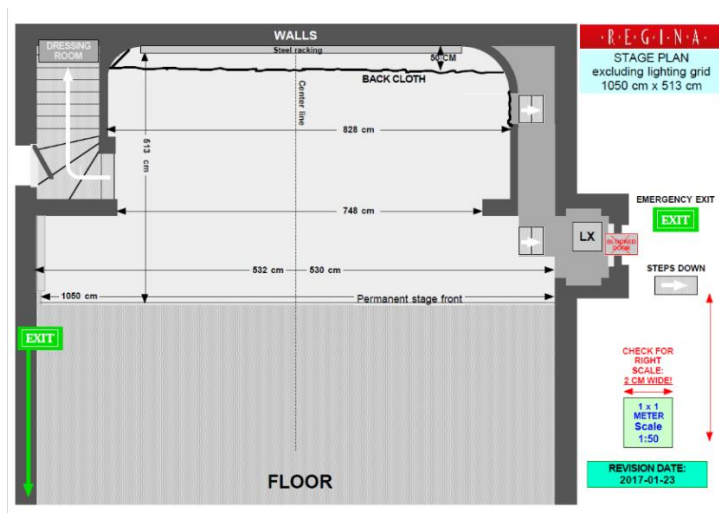

### Scenmått vid bordssittning

Djup: 5 meter  
Bredd: 7,5 meter  
Max bredd: 10,5 meter

Fri höjd: 4,2 m

### Scenmått vid gradängsittning

Djup: 7 meter  
Bredd: 7,5 meter  
Max bredd: 10,5 meter

Fri höjd: 4,2 m